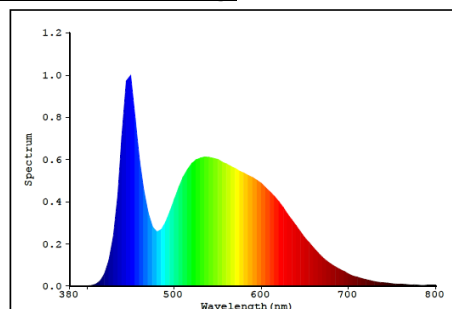

Artikel-Nr.: 0207
Bestell-Nr.: 532 220
EAN-Code: 42 50340 10207 0
Artikelbezeichnung:
GreenLED Lampe R7s-78mm 6W 520lm 6400K

Technische Daten:

Betriebsspannung:	230V
Lampen-Sockel:	R7s-78mm
Bemessungswert der Leistungsaufnahme (Watt/0h):	5,7
nomielle Stromaufnahme / Leistungsaufnahme (Watt):	6
Bemessungsnutzlichtstrom (Lumen/0h):	570
nomineller Nutzlichtstrom (Lumen):	520
Lumen pro Watt:	86,7
Abstrahlwinkel:	110°
Farbtemperatur:	6400K
Lichtfarbe:	hellweiß
Abmessungen:	B28 x L78mm
Bemessungslebensdauer / Nennlebensdauer:	20.000h
max. Schaltzyklen:	20.000x
Aufwärmzeit:	<0,5s
Zündzeit:	<0,5s
Dimmbar:	nein
Elektrischer Leistungsfaktor:	>0,5
Lichtstromerhalt am Ende der Nennlebensdauer:	>70%
Farb-Wiedergabe:	Ra >80
Farbkonsistenz:	2,3
Energie-Effizienz-Klasse:	A+
Gewichteter-Energieverbrauch bei 1000Std.:	6 kWh/1000h

spektrale Lichtverteilung:

vergleichende Zeichnungen: